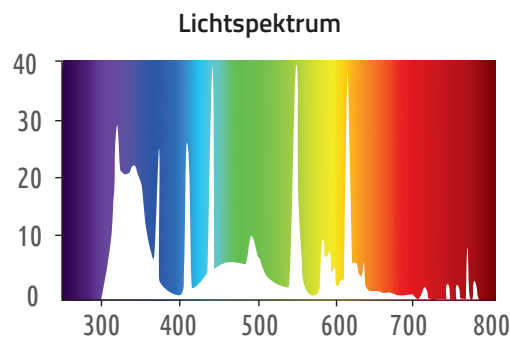

### Anwendungsempfehlung:

- 2 Leuchten pro m<sup>2</sup>, 50cm Abstand zu den Pflanzenspitzen für UV-B Belichtung mit 250-300mW/m<sup>2</sup>.
- Am Ende der Vegetation mit 15 Minuten pro Tag beginnen und während der Blütezeit auf bis zu 60 Minuten pro Tag steigern.
- Auch für die Vorbereitung von Jungpflanzen vor dem Aussetzen ins Freiland geeignet.

### Technische Spezifikationen:

Watt	24W
UV-B	12%
UV-A	30%
Kelvin	7000K
Lumen	850lm
CRI	95
Länge	550mm/22"
Durchmesser	16mm