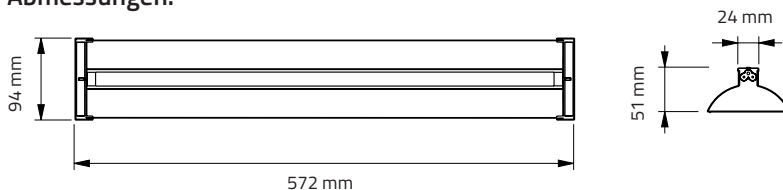

### Anwendungsempfehlung:

- 2 Leuchten pro m<sup>2</sup>, 50cm Abstand zu den Pflanzenspitzen für UV-B Belichtung mit 250-300mW/m<sup>2</sup>.
- Am Ende der Vegetation mit 15 Minuten pro Tag beginnen und während der Blütezeit auf bis zu 60 Minuten pro Tag steigern.
- Auch für die Vorbereitung von Jungpflanzen vor dem Aussetzen ins Freiland geeignet.

### Technische Spezifikationen:

Watt	24W
UV-B	12%
UV-A	30%
Kelvin	7000K
Lumen	850lm
CRI	95
Länge	550mm/22"
Durchmesser	16mm

### Abmessungen: